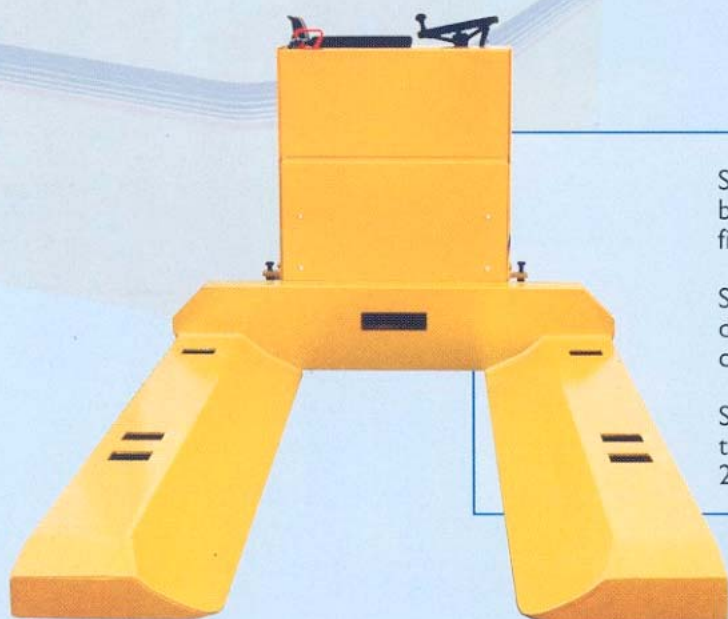

transpallet elettronici speciali a basso sollevamento
carretillas electrónicas especiales de baja elevación
chariots électroniques spéciaux à bas levage

Serie GL, con forche lunghe fino a 4500 mm,
portata fino a 5000 kg

Serie GL, con horquillas largas hasta 4500 mm,
capacidad hasta 5000 kg

Série GL, avec longueur fourches jusqu'à 4500 mm,
capacité jusqu'à 5000 kg

Serie TP, con forche larghe, portata
fino a 3300 kg

Serie TP, con horquillas anchas,
capacidad hasta 3300 kg

Série TP, avec longerons encadrants,
capacité jusqu'à 3300 kg

Serie GP, con forche concave per trasporto di
bobine con diametro fino a 2000 mm, portata
fino a 5000 kg

Serie GP, con horquillas cóncavas para transporte
de bobinas con diámetro hasta 2000 mm,
capacidad hasta 5000 kg

Série GP, avec fourches concaves pour le
transport de bobines avec diamètre jusqu'à
2000 mm, capacité jusqu'à 5000 kg

Serie GT, con forche lunghe fino a 4500 mm,
portata fino a 8000 kg

Serie GT, con horquillas largas hasta 4500 mm,
capacidad hasta 8000 kg