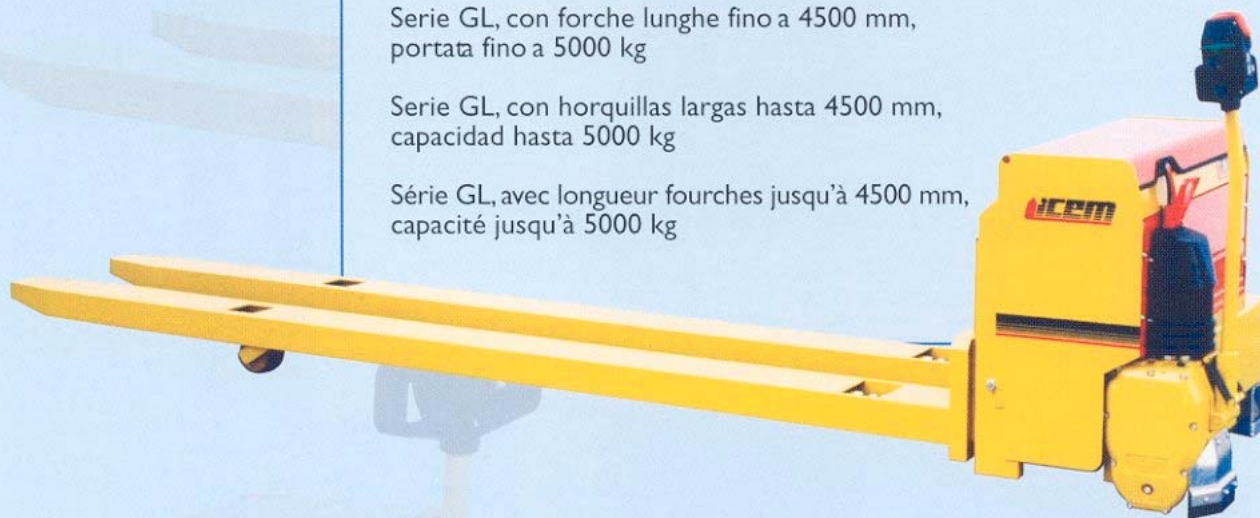

transpallet elettronici speciali a basso sollevamento
carretillas electrónicas especiales de baja elevación
chariots électroniques spéciaux à bas levage

Serie GL, con forche lunghe fino a 4500 mm,
portata fino a 5000 kg

Serie GL, con horquillas largas hasta 4500 mm,
capacidad hasta 5000 kg

Série GL, avec longueur fourches jusqu'à 4500 mm,
capacité jusqu'à 5000 kg

Serie TP, con forche larghe, portata
fino a 3300 kg

Serie TP, con horquillas anchas,
capacidad hasta 3300 kg

Série TP, avec longerons encadrants,
capacité jusqu'à 3300 kg

Serie GP, con forche concave per trasporto di
bobine con diametro fino a 2000 mm, portata
fino a 5000 kg

Serie GP, con horquillas cóncavas para transporte
de bobinas con diámetro hasta 2000 mm,
capacidad hasta 5000 kg

Série GP, avec fourches concaves pour le
transport de bobines avec diamètre jusqu'à
2000 mm, capacité jusqu'à 5000 kg

Serie GT, con forche lunghe fino a 4500 mm,
portata fino a 8000 kg

Serie GT, con horquillas largas hasta 4500 mm,
capacidad hasta 8000 kg